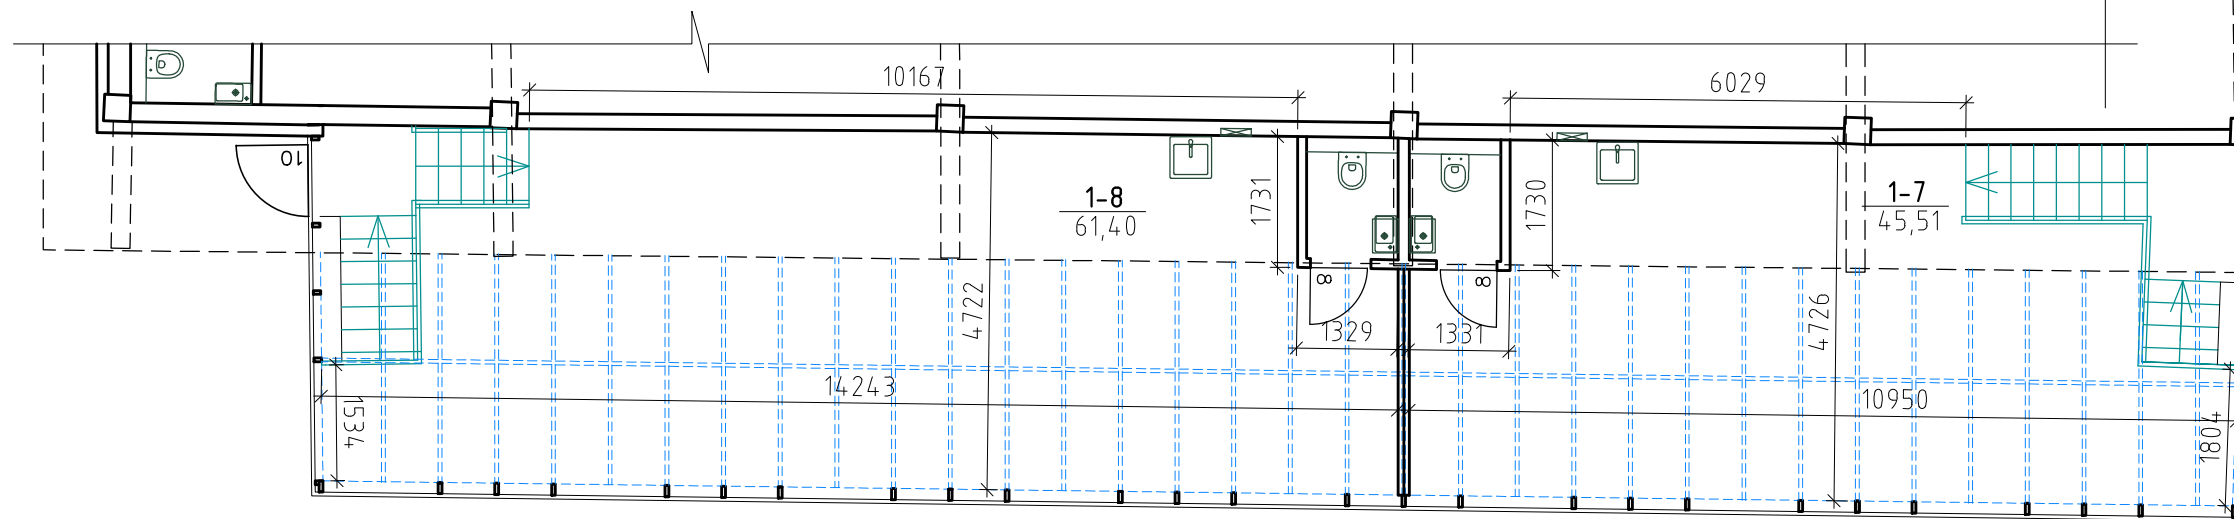

1 AUKŠTO PATALPŲ EKSPLIKACIJA

NR.	PATALPA	PLOTAS
1-4	KORIDORIUS	23,20 m <sup>2</sup>
1-6	OFISO PATALPOS	55,54 m <sup>2</sup>
1-7	OFISO PATALPOS	45,51 m <sup>2</sup>
1-8	OFISO PATALPOS	61,40 m <sup>2</sup>