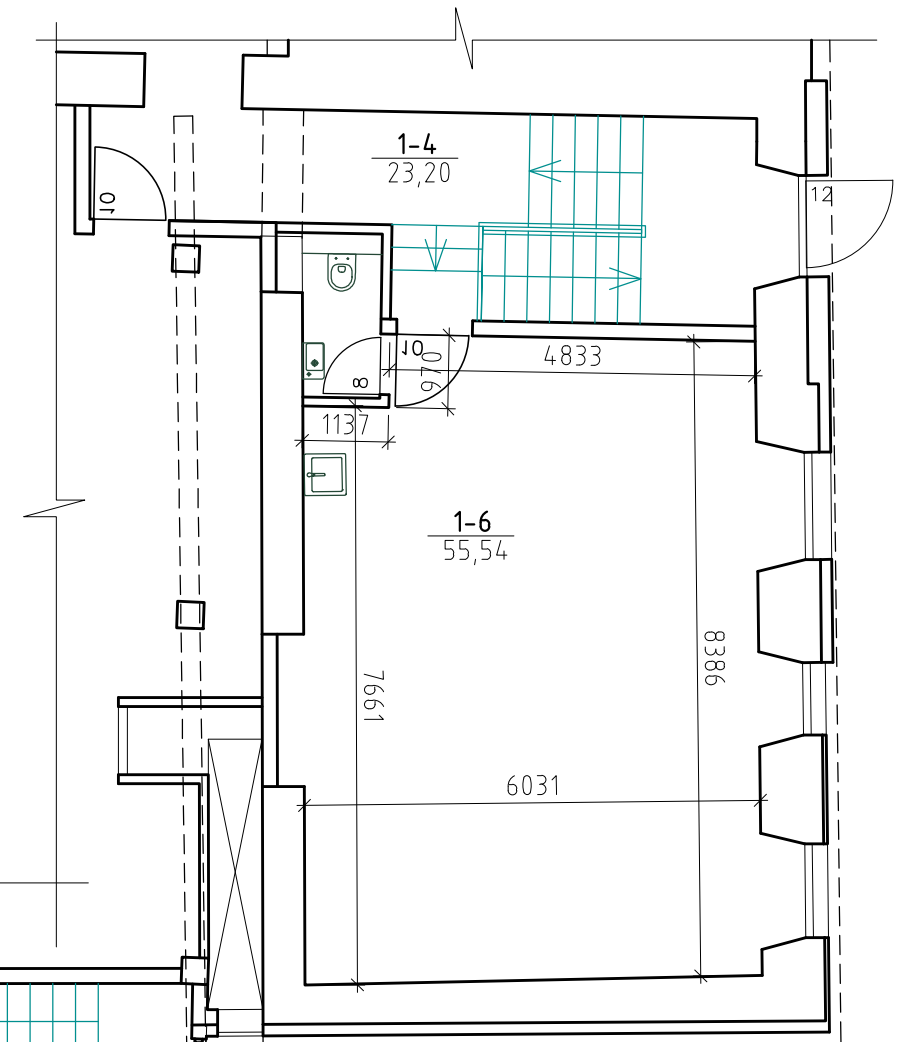

1 AUKŠTO PATALPŲ EKSPLIKACIJA

NR.	PATALPA	PLOTAS
1-4	KORIDORIUS	23,20 m <sup>2</sup>
1-6	OFISO PATALPOS	55,54 m <sup>2</sup>
1-7	OFISO PATALPOS	45,51 m <sup>2</sup>
1-8	OFISO PATALPOS	61,40 m <sup>2</sup>

1 AUKŠTO PLANAS