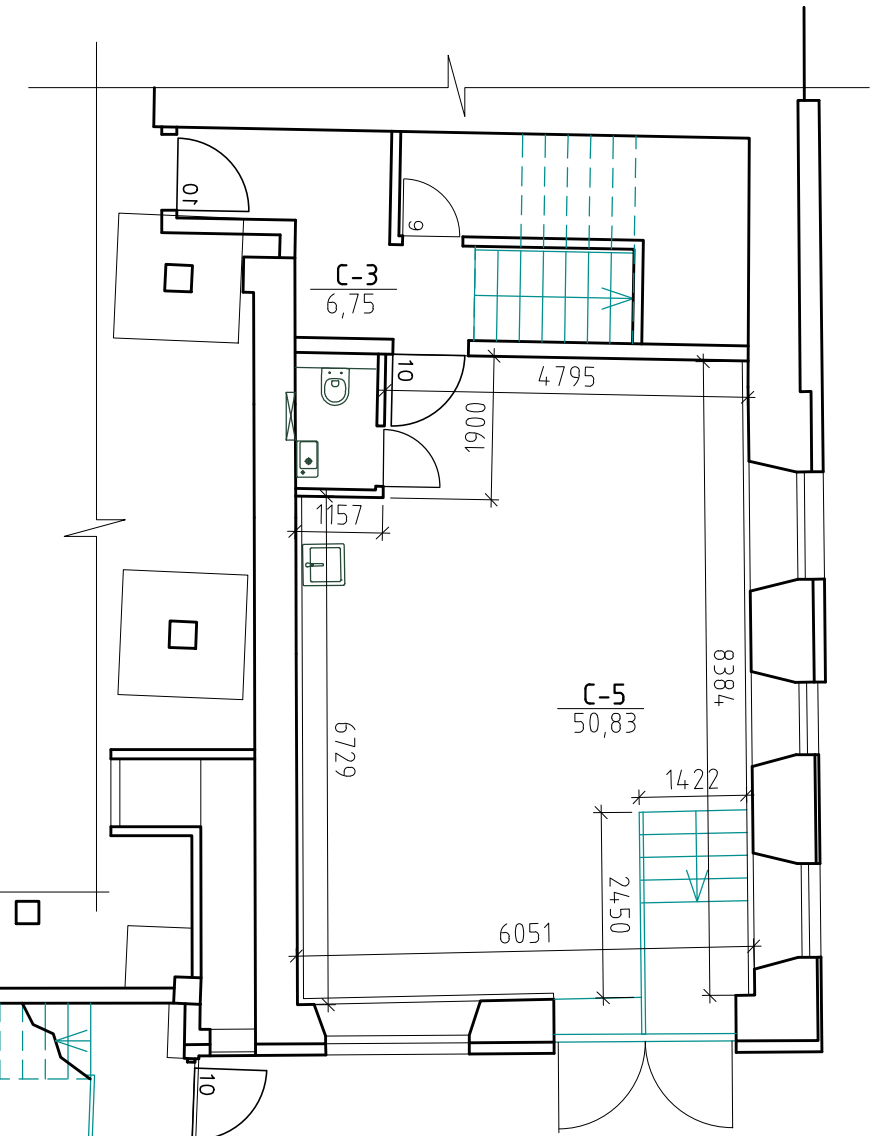

COKOLINIO AUKŠTO PATALPŲ EKSPLIKACIJA

NR.	PATALPA	PLOTAS
C-3	KORIDORIUS	6.75 m <sup>2</sup>
C-5	PREKYBINĖS PATALPOS	50.83 m <sup>2</sup>
C-6	PREKYBINĖS PATALPOS	27.62 m <sup>2</sup>
C-7	PREKYBINĖS PATALPOS	29.11 m <sup>2</sup>

COKOLINIO AUKŠTO PLANAS