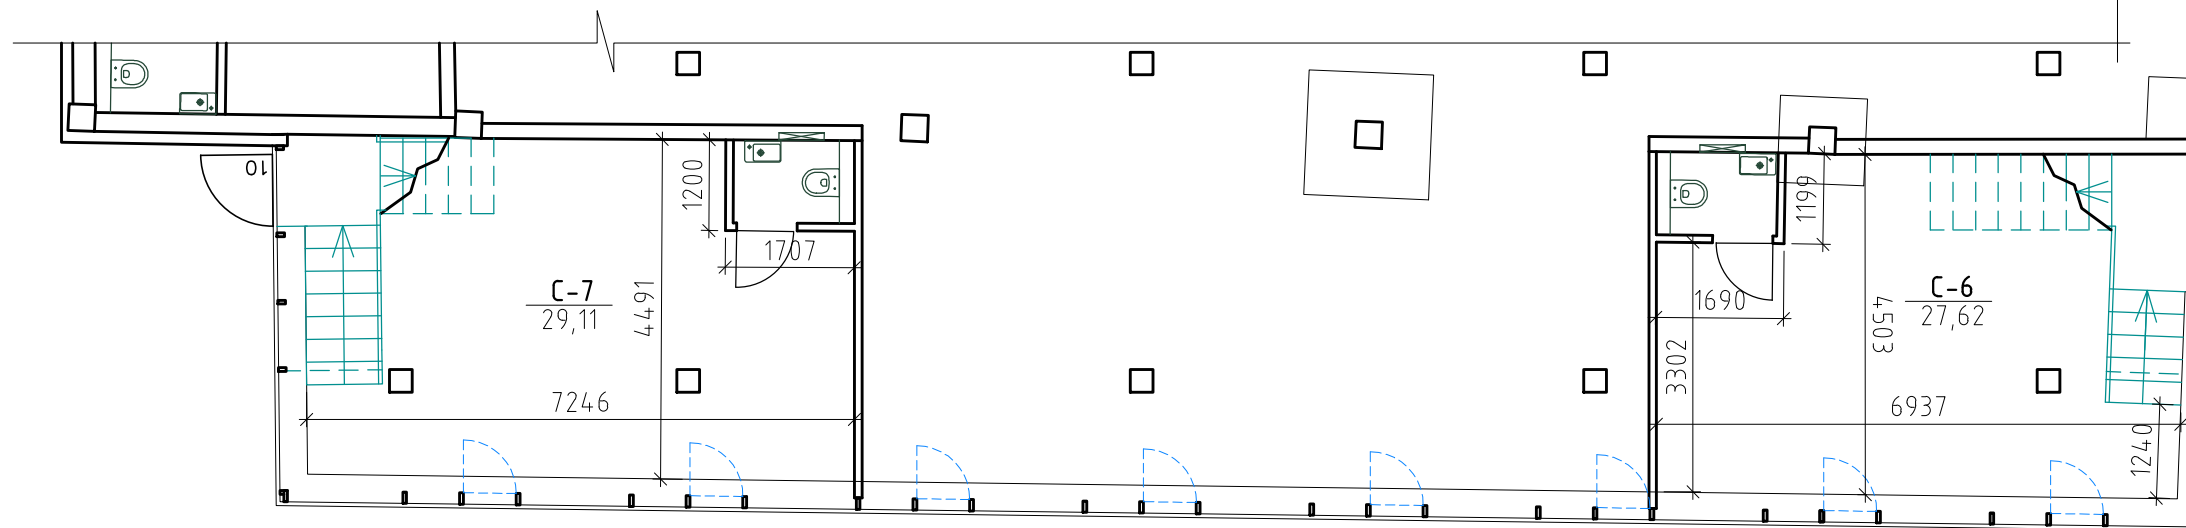

COKOLINIO AUKŠTO PATALPŲ EKSPLIKACIJA

NR.	PATALPA	PLOTAS
C-3	KORIDORIUS	6.75 m <sup>2</sup>
C-5	PREKYBINĖS PATALPOS	50.83 m <sup>2</sup>
C-6	PREKYBINĖS PATALPOS	27.62 m <sup>2</sup>
C-7	PREKYBINĖS PATALPOS	29.11 m <sup>2</sup>

COKOLINIO AUKŠTO PLANAS